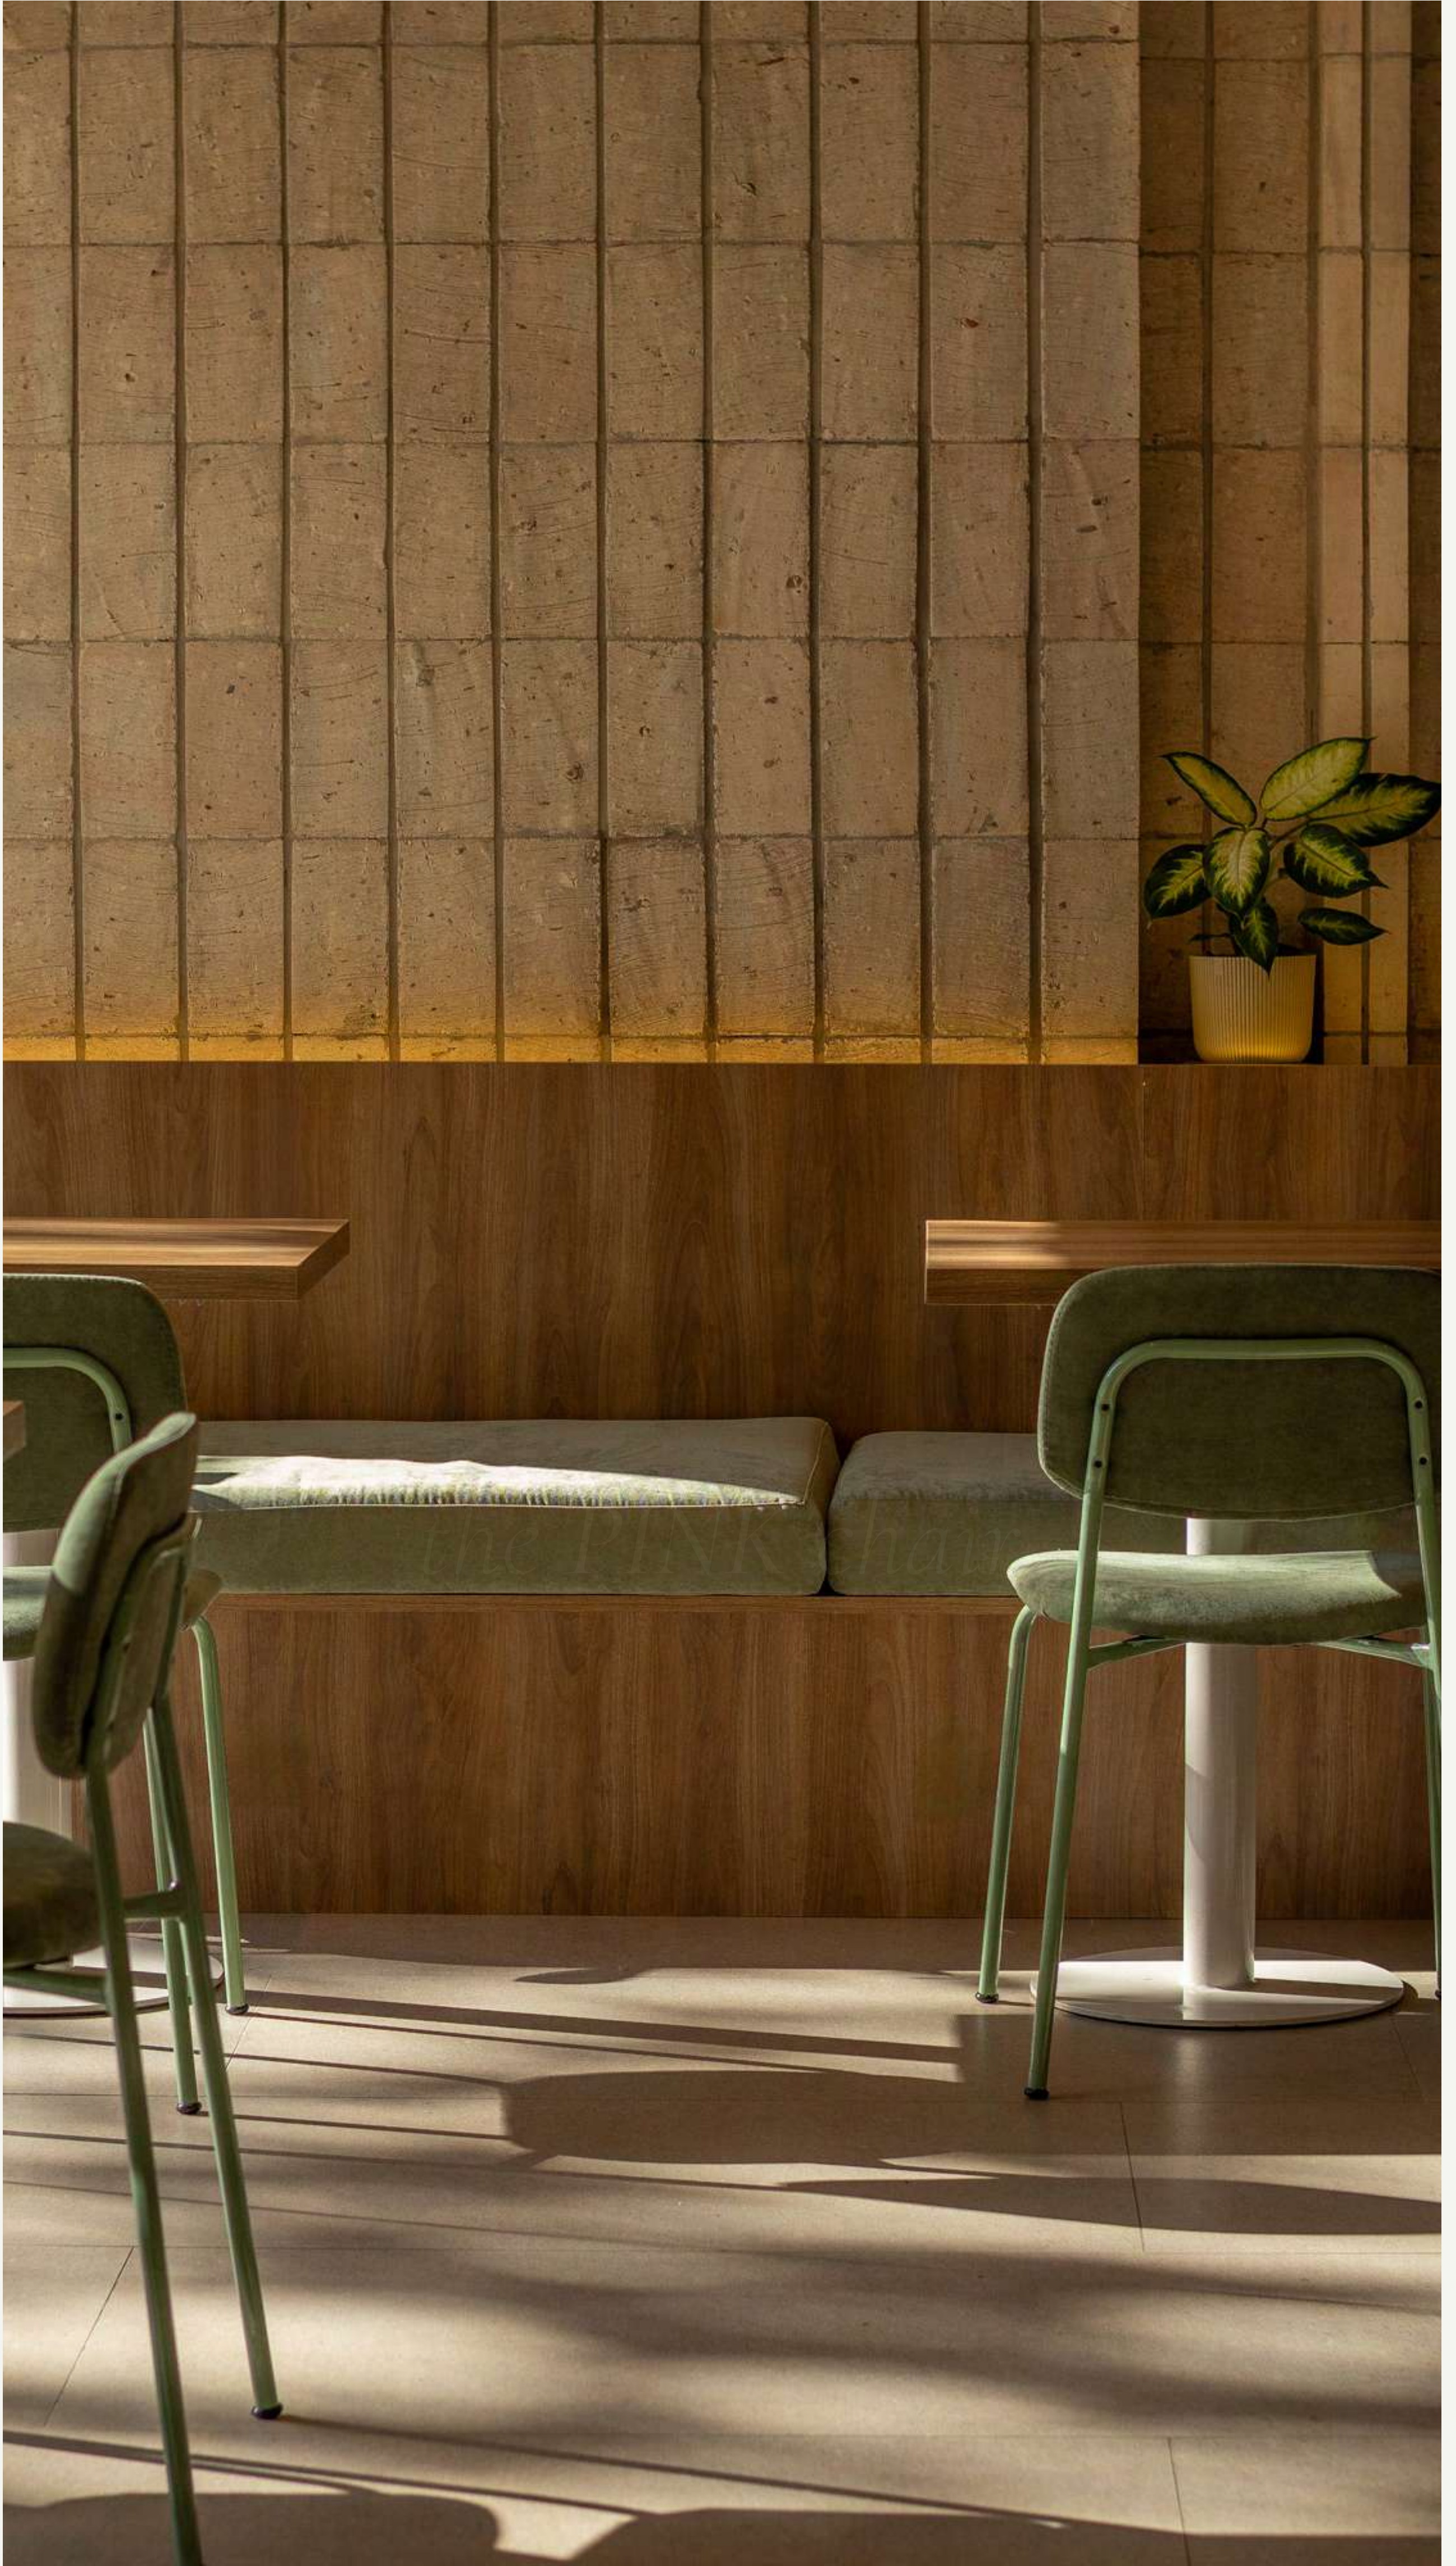

Silla SP_{SS04} | Apto exterior

Estructura caño. Asiento y respaldo sogá nylon.

Ancho total 470mm. Alto asiento 460mm.
Alto total 850mm. Profundidad. 500mm.

the PINK chair

Personalizá tu Silla

Catálogo Sillas