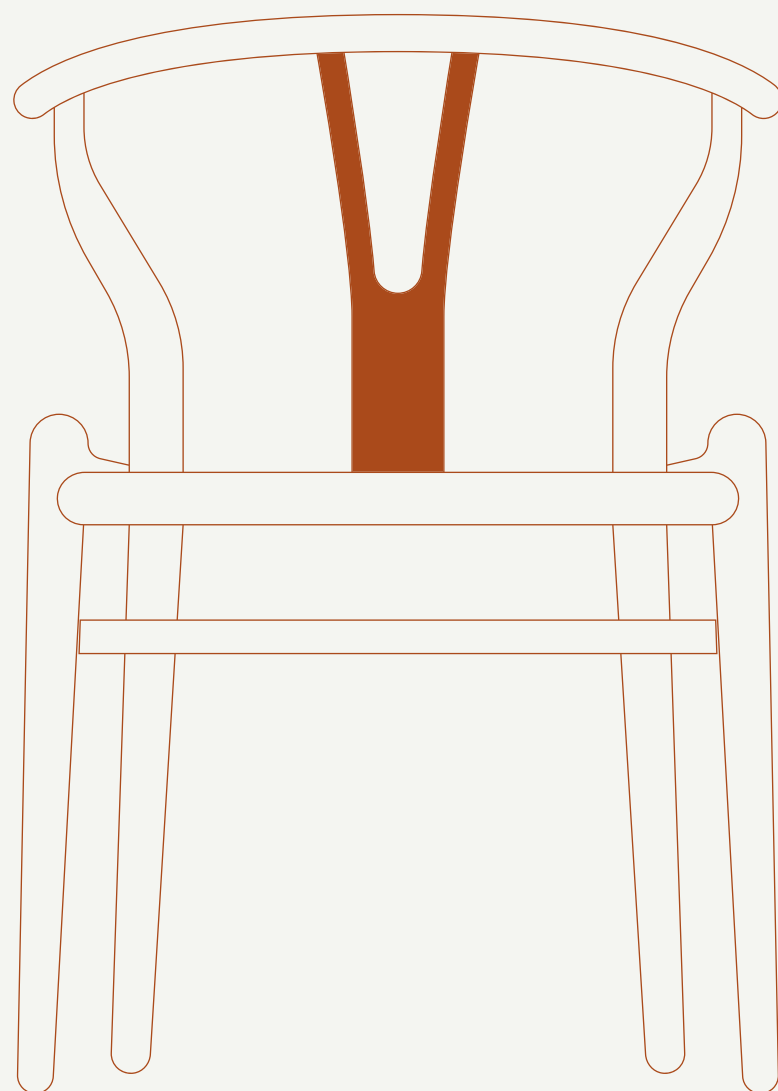

01.1

Clásicos de autor

Productos seleccionados importados.
consultar posibilidades de configuración para cada modelo

*1 Confirmar **disponibilidad** al momento de la compra.

the PINK chair