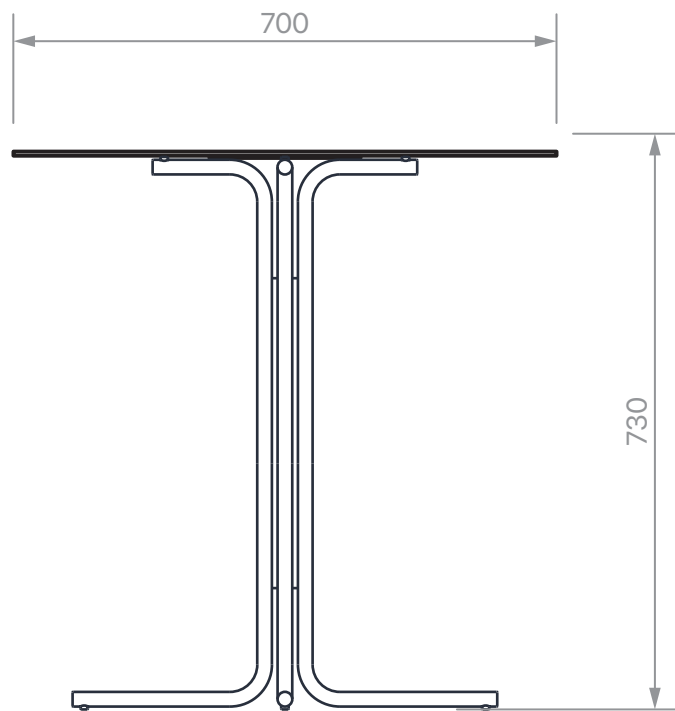

# Mesa Maciza TORTA

\*Medidas referenciales de caracter estimativo

\*Variantes de formato de tapa

# Mesa chapa plegada DELTA

\*Medidas referenciales de caracter estimativo

\*Variantes de formato de tapa en chapa plegada de 2mm

*the PINK chair*

# Mesa chapa DELTA

\*Medidas referenciales de caracter estimativo

\*Variantes de formato de tapa en chapa plegada de 3mm

# Mesa Enchapada DELTA

\*Medidas referenciales de caracter estimativo

\*Variantes de formato de tapa