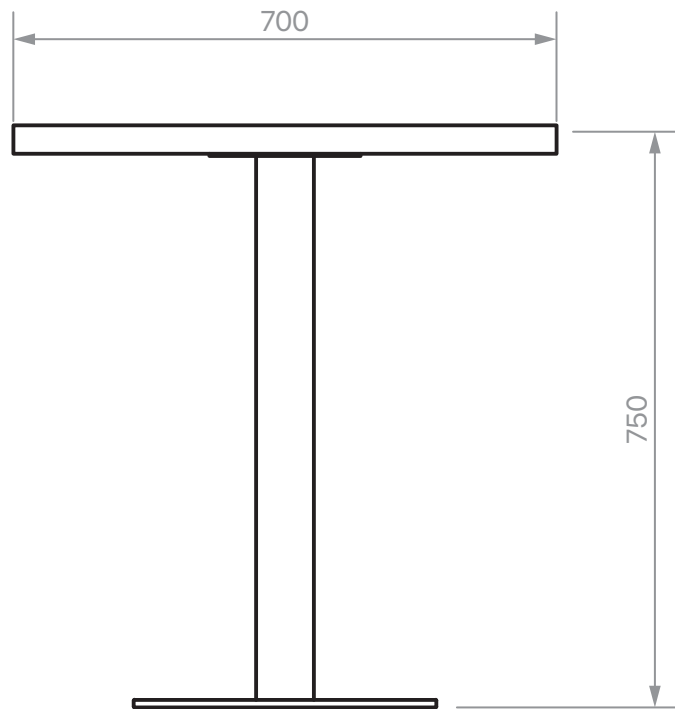

# Mesa chapa plegada TORTA

\*Medidas referenciales de caracter estimativo

\*Variantes de formato de tapa en chapa plegada de 2mm

# Mesa chapa TORTA

\*Medidas referenciales de caracter estimativo

\*Variantes de formato de tapa en chapa plegada de 3mm

# Mesa Enchapada TORTA

\*Medidas referenciales de caracter estimativo

\*Variantes de formato de tapa

# Mesa chapa plegada DELTA

\*Medidas referenciales de caracter estimativo

\*Variantes de formato de tapa en chapa plegada de 2mm

*the PINK chair*