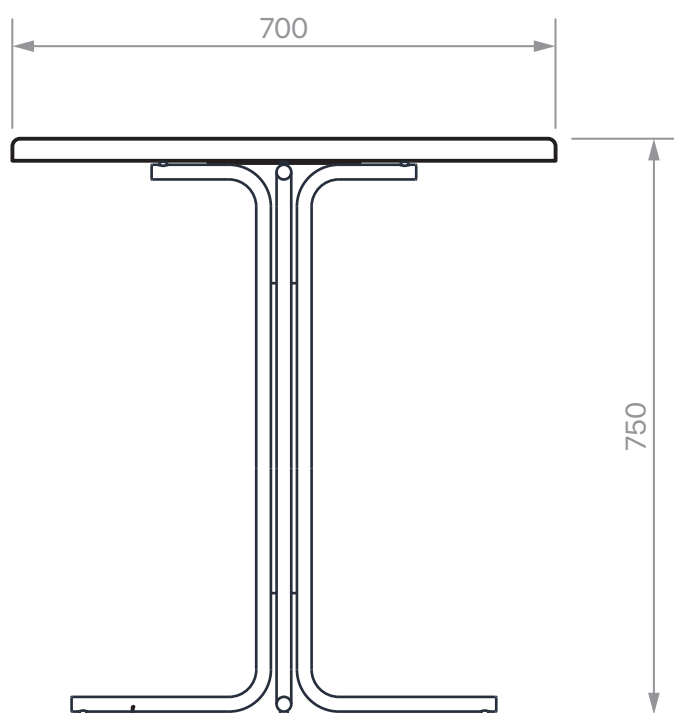

# Mesa chapa DELTA

\*Medidas referenciales de caracter estimativo

\*Variantes de formato de tapa en chapa plegada de 3mm

# Mesa Enchapada DELTA

\*Medidas referenciales de caracter estimativo

\*Variantes de formato de tapa

# Mesa Laminada DELTA

\*Medidas referenciales de caracter estimativo

\*Variantes de formato de tapa

*the PINK chair*

# Mesa Melamina DELTA

\*Medidas referenciales de caracter estimativo

\*Variantes de formato de tapa

*the PINK chair*