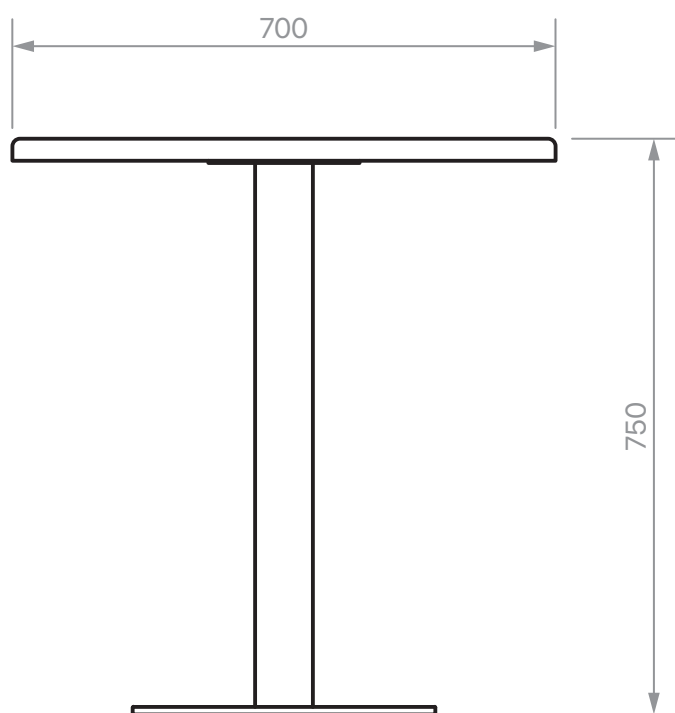

# Mesa Enchapada TORTA

\*Medidas referenciales de caracter estimativo

\*Variantes de formato de tapa

# Mesa Laminada TORTA

\*Medidas referenciales de caracter estimativo

\*Variantes de formato de tapa

# Mesa Melamina TORTA

\*Medidas referenciales de caracter estimativo

\*Variantes de formato de tapa

*the PINK chair*

# Mesa chapa plegada DELTA

\*Medidas referenciales de caracter estimativo

\*Variantes de formato de tapa en chapa plegada de 2mm

*the PINK chair*