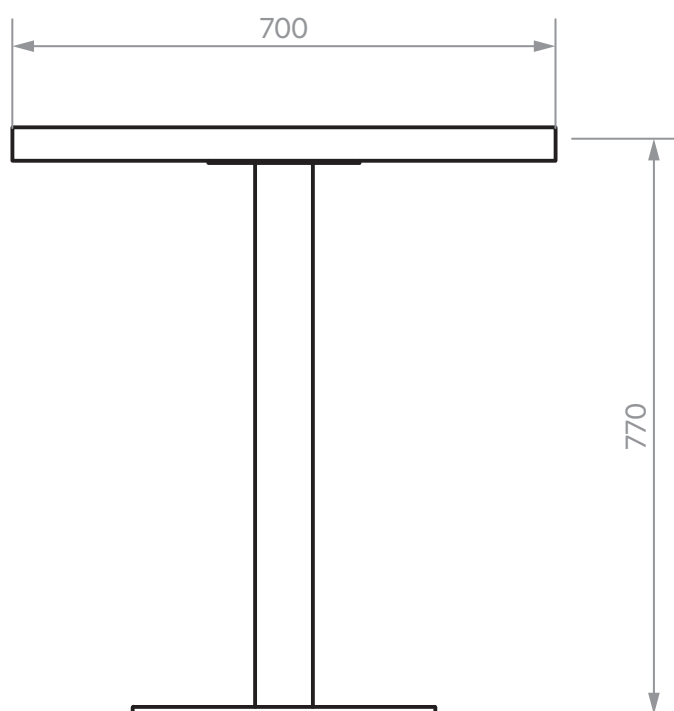

# Mesa Laminada TORTA

\*Medidas referenciales de caracter estimativo

\*Variantes de formato de tapa

# Mesa Melamina TORTA

\*Medidas referenciales de caracter estimativo

\*Variantes de formato de tapa

*the PINK chair*

# Mesa Maciza TORTA

\*Medidas referenciales de caracter estimativo

\*Variantes de formato de tapa

# Mesa chapa plegada DELTA

\*Medidas referenciales de caracter estimativo

\*Variantes de formato de tapa en chapa plegada de 2mm

*the PINK chair*