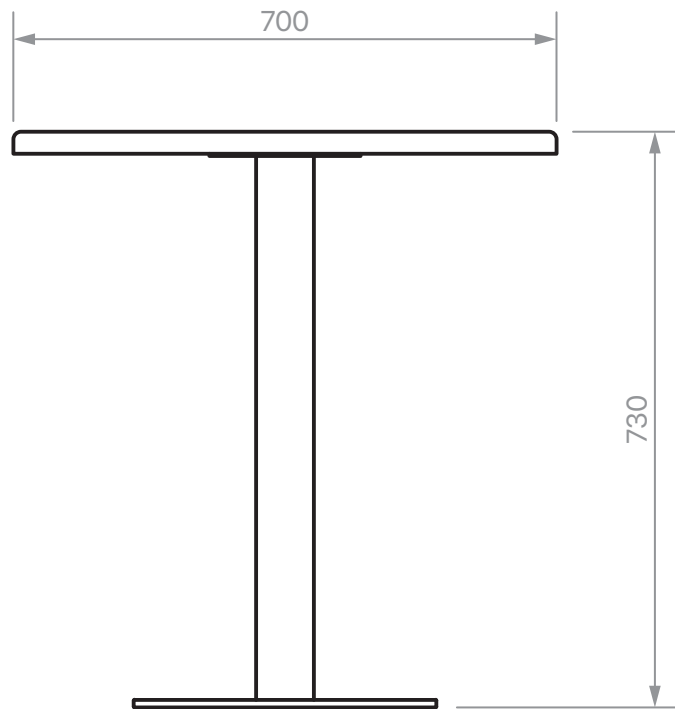

# Mesa chapa plegada TORTA

\*Medidas referenciales de caracter estimativo

\*Variantes de formato de tapa en chapa plegada de 2mm

# Mesa chapa TORTA

\*Medidas referenciales de caracter estimativo

\*Variantes de formato de tapa en chapa plegada de 3mm

# Mesa Enchapada TORTA

\*Medidas referenciales de caracter estimativo

\*Variantes de formato de tapa

# Mesa chapa plegada DELTA

\*Medidas referenciales de caracter estimativo

\*Variantes de formato de tapa en chapa plegada de 2mm

*the PINK chair*