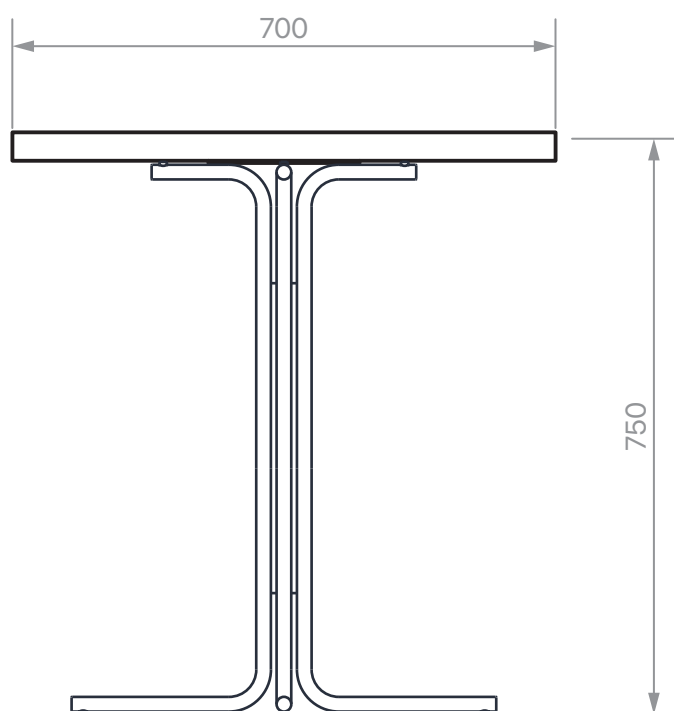

# Mesa chapa plegada DELTA

\*Medidas referenciales de caracter estimativo

\*Variantes de formato de tapa en chapa plegada de 2mm

*the PINK chair*

# Mesa chapa DELTA

\*Medidas referenciales de caracter estimativo

\*Variantes de formato de tapa en chapa plegada de 3mm

# Mesa Enchapada DELTA

\*Medidas referenciales de caracter estimativo

\*Variantes de formato de tapa

# Mesa Laminada DELTA

\*Medidas referenciales de caracter estimativo

\*Variantes de formato de tapa

*the PINK chair*