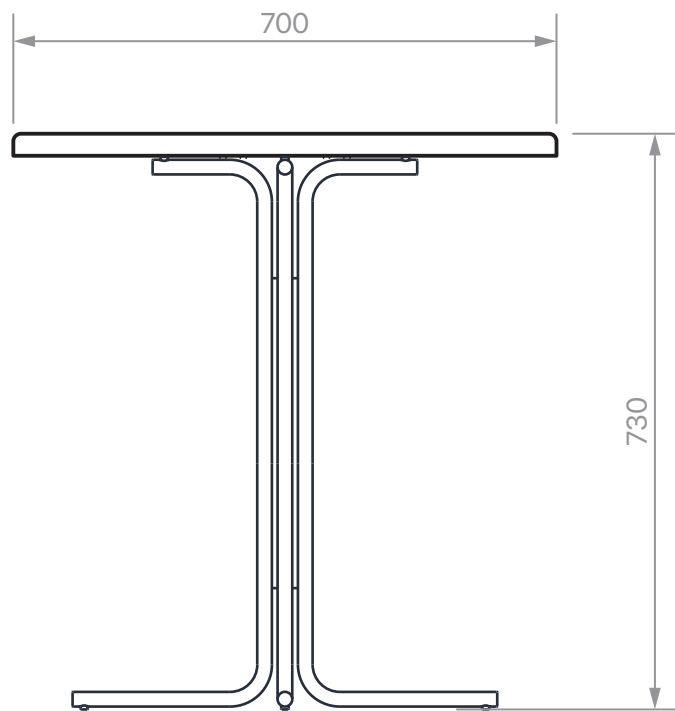

# Mesa Melamina TORTA

\*Medidas referenciales de caracter estimativo

\*Variantes de formato de tapa

*the PINK chair*

# Mesa Maciza TORTA

\*Medidas referenciales de caracter estimativo

\*Variantes de formato de tapa

# Mesa chapa plegada DELTA

\*Medidas referenciales de caracter estimativo

\*Variantes de formato de tapa en chapa plegada de 2mm

*the PINK chair*

# Mesa chapa DELTA

\*Medidas referenciales de caracter estimativo

\*Variantes de formato de tapa en chapa plegada de 3mm