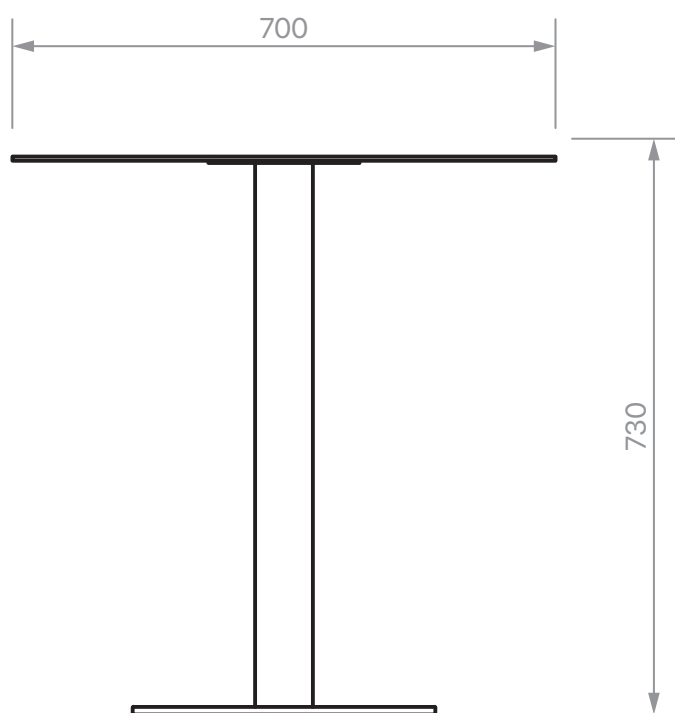

# Mesa chapa plegada TORTA

\*Medidas referenciales de caracter estimativo

\*Variantes de formato de tapa en chapa plegada de 2mm

# Mesa chapa TORTA

\*Medidas referenciales de caracter estimativo

\*Variantes de formato de tapa en chapa plegada de 3mm

# Mesa Enchapada TORTA

\*Medidas referenciales de caracter estimativo

\*Variantes de formato de tapa

# Mesa Laminada TORTA

\*Medidas referenciales de caracter estimativo

\*Variantes de formato de tapa