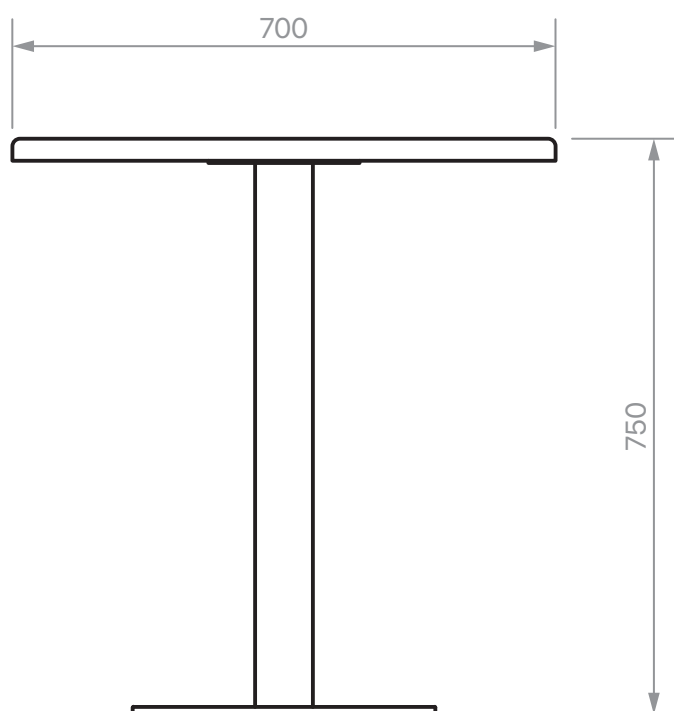

# Mesa chapa plegada TORTA

\*Medidas referenciales de caracter estimativo

\*Variantes de formato de tapa en chapa plegada de 2mm

# Mesa chapa TORTA

\*Medidas referenciales de caracter estimativo

\*Variantes de formato de tapa en chapa plegada de 3mm

# Mesa Enchapada TORTA

\*Medidas referenciales de caracter estimativo

\*Variantes de formato de tapa

# Mesa Laminada TORTA

\*Medidas referenciales de caracter estimativo

\*Variantes de formato de tapa